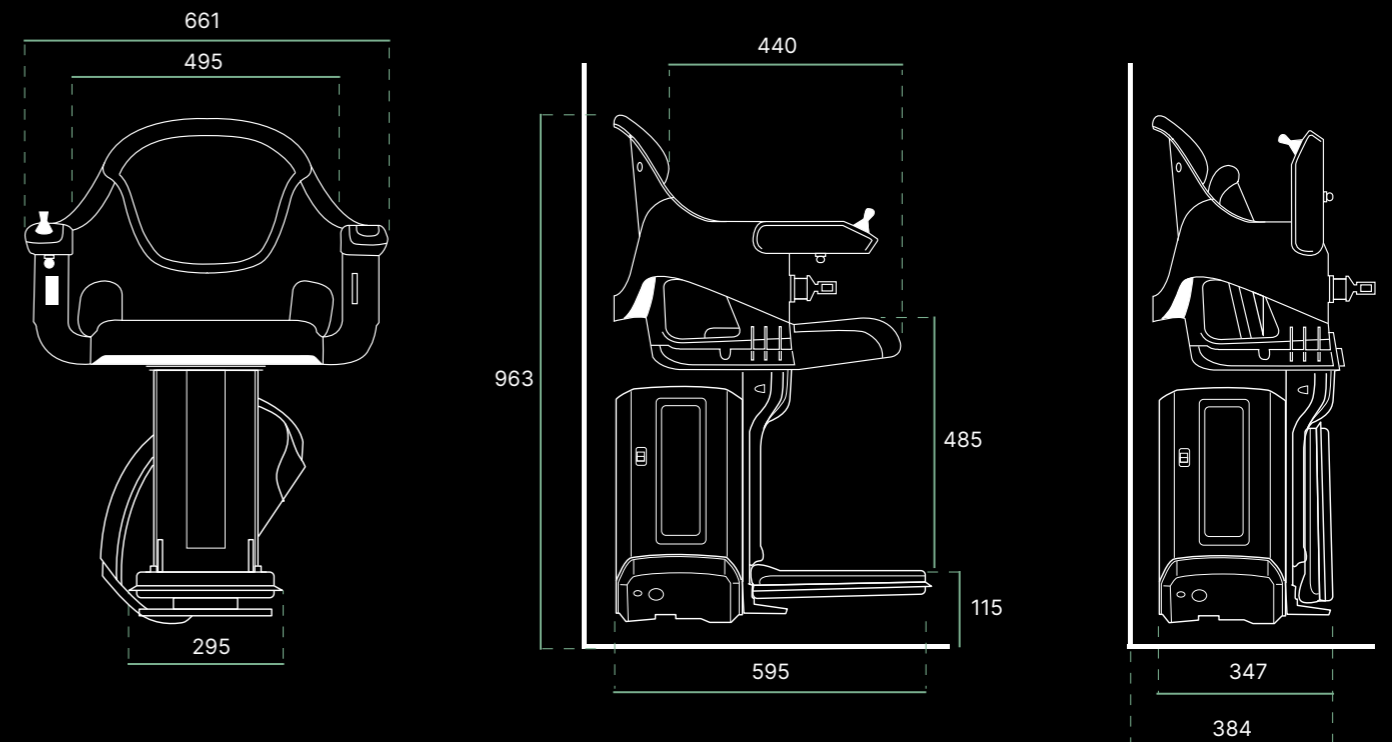

PAKET- ÜBERSICHT

Merkmale und Optionen	Standard	Extra	Outdoor
Max. Benutzergewicht 160 kg bei 45°	•	•	•
Max. Benutzergewicht 136 kg bei 53°	•	•	•
Leicht zu bedienender Joystick	•	•	•
Erkennung der Armllehne	•	•	•
Not-Aus-Taste	•	•	•
Einhandbedienung Sicherheitsgurt mit Erkennung	•	•	•
Vinyl-Sitzpolsterung	•	•	
Automatischer Drehsitz		•	
Elektrisch verbundene Fußstütze		•	
Sitzhöhenverstellung		•	
Tastensperre		•	•
Außenschutz, einschließlich Außenabdeckung			•
Rufanlage	Optional	Optional	Optional
Klappschiene	Optional	Optional	

TECHNISCHE SPEZIFIKATION

Geschwindigkeit	0,12 m/s
Antriebsart	Zahnstangenantrieb
Motor (Watt)	280 W
Tragkraft	160kg bei max. 45° 136kg bei max. 53° 145kg mit Scharnier
Batterien	2 × 12V, 7Ah (innen) 2 × 12V, 9Ah (außen)
Funktion	Joystick
Treppenneigung	28° bis 53° (bis zu 45° für den Einsatz im 160-kg-Bereich)
Zertifizierung	Maschinenrichtlinie 2006/42/EG und EN 81-40:2020
Modellcode	RP00-ST
Automatischer Stopp	Ja
Fußstütze	Ja
Aufrollbarer Sicherheitsgurt	Ja

BB

Ich war auf der Suche nach einem geraden Treppenlift, den ich in mein Produktportfolio aufnehmen wollte, und fand HomeGlide online. Mir gefällt, dass es sich um einen modern aussehenden Treppenlift handelt, aber es ist auch ein großartiges Produkt, das man auf Lager halten kann, um schnelle Lieferzeiten zu erreichen."