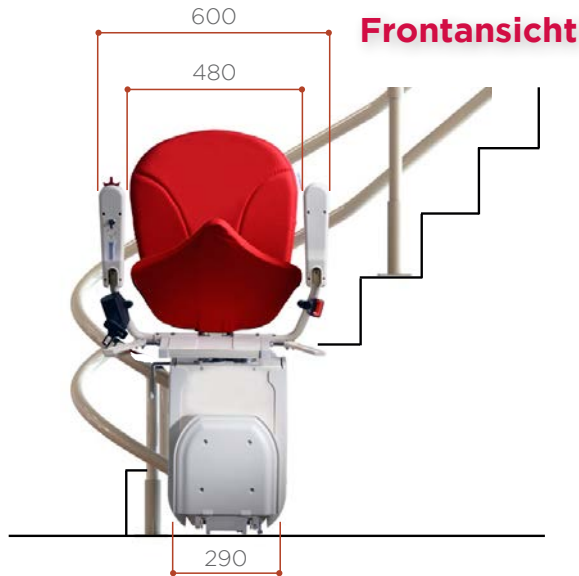

Der Sitz ist stets ERGO

Stromversorgung	Akkus, 2 x 12 Volt Verbrauch 0,014 kWh
Aufladung	110 V / 220 V 27 V amp / 1.1 amp
Geschwindigkeit	0,12 m/sec. Elektronisch einstellbar
Verkabelung	Intern, mit Ladekontakten an beiden Enden der Schiene
Bauart	Doppelstahlrohr, 38 mm Durchmesser und Kurvenradius von 200mm
Befestigung	Befestigung auf der Stufe durch Teleskopstützen
Antrieb	Zahnstange und Zahnrad mit Laufüberwachung
Diagnose	In die Armlehne integrierte Betriebsanzeige mit Speicherfunktion und Diagnoseergebnis
Schienensteigung	0 - 52° max
Motor	Akkuversorgung 0,26kw
Gewährleistung	24 Monate
Tragfähigkeit	120 kg (160 kg als HD Modell verfügbar)

Die Abmessungen, in Millimeter, sind Sollwerte.
Die technischen Daten können, je nach den Vorgaben der Treppe, variieren.
Die Bedienungsanleitung wird bei jeder Einheit bereitgestellt.