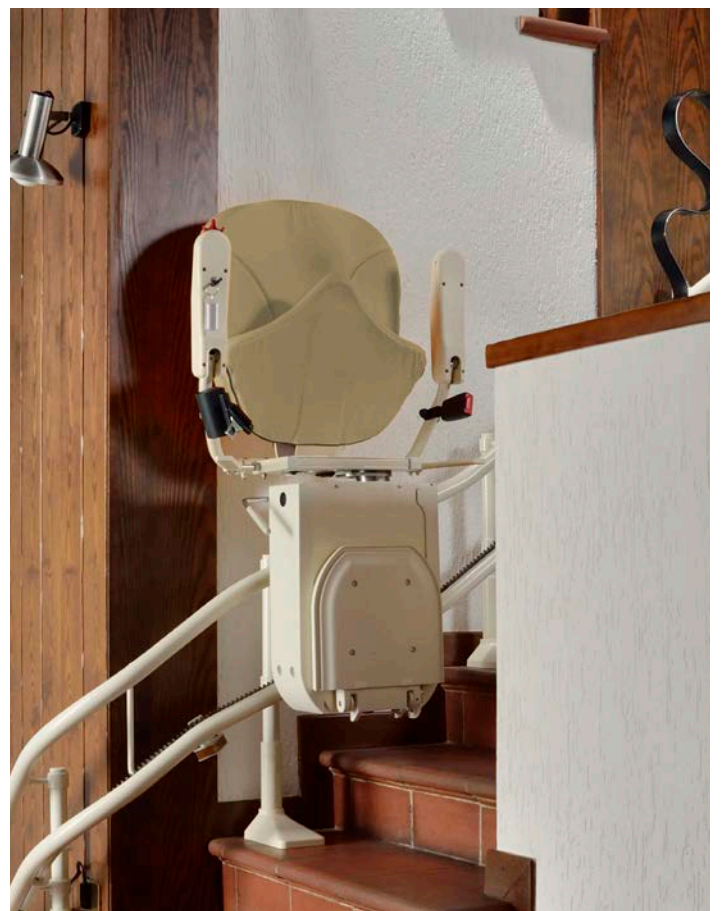

5 Wird der Treppenlift nicht genutzt, besteht die Möglichkeit, ihn platzsparend zu parken, um andere Familienmitglieder nicht zu behindern.