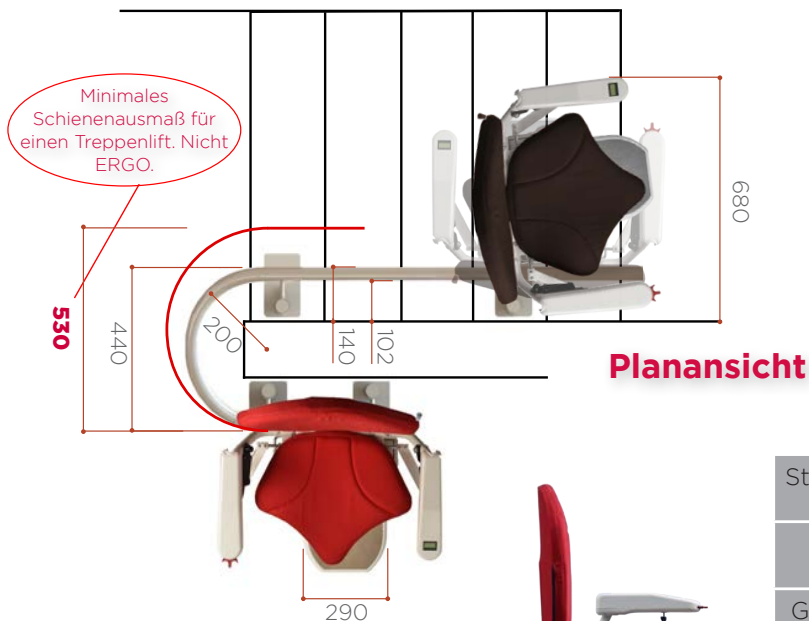

Der Sitz ist stets ERGO

Stromversorgung	Akkus, 2 x 12 Volt Verbrauch 0,014 kWh
Aufladung	110 V / 220 V 27 V amp / 1.1 amp
Geschwindigkeit	0,12 m/sec. Elektronisch einstellbar
Verkabelung	Intern, mit Ladekontakten an beiden Enden der Schiene
Bauart	Doppelstahlrohr, 38 mm Durchmesser und Kurvenradius von 200mm
Befestigung	Befestigung auf der Stufe durch Teleskopstützen
Antrieb	Zahnstange und Zahnrad mit Laufüberwachung
Diagnose	In die Armlehne integrierte Betriebsanzeige mit Speicherfunktion und Diagnoseergebnis
Schienensteigung	0 - 52° max
Motor	Akkuversorgung 0,26kw
Gewährleistung	24 Monate
Tragfähigkeit	120 kg (160 kg als HD Modell verfügbar)

Die Abmessungen, in Millimeter, sind Sollwerte.
Die technischen Daten können, je nach den Vorgaben der Treppe, variieren.
Die Bedienungsanleitung wird bei jeder Einheit bereitgestellt.