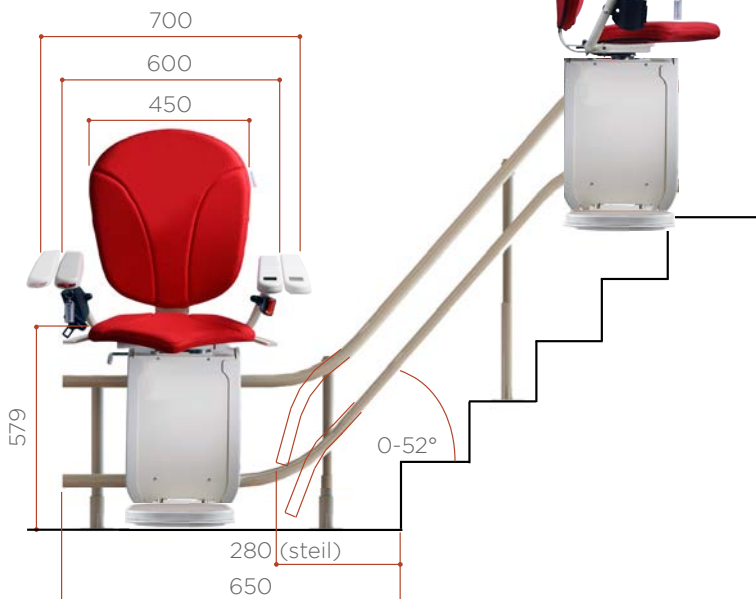

Der Sitz ist stets ERGO

Stromversorgung	Akkus, 2 x 12 Volt Verbrauch 0,014 kWh
Aufladung	110 V / 220 V 27 V amp / 1.1 amp
Geschwindigkeit	0,12 m/sec. Elektronisch einstellbar
Verkabelung	Intern, mit Ladekontakten an beiden Enden der Schiene
Bauart	Doppelstahlrohr, 38 mm Durchmesser und Kurvenradius von 200mm
Befestigung	Befestigung auf der Stufe durch Teleskopstützen
Antrieb	Zahnstange und Zahnrad mit Laufüberwachung
Diagnose	In die Armlehne integrierte Betriebsanzeige mit Speicherfunktion und Diagnoseergebnis
Schienensteigung	0 - 52° max
Motor	Akkuversorgung 0,26kw
Gewährleistung	24 Monate
Tragfähigkeit	120 kg (160 kg als HD Modell verfügbar)

Die Abmessungen, in Millimeter, sind Sollwerte.
Die technischen Daten können, je nach den Vorgaben der Treppe, variieren.
Die Bedienungsanleitung wird bei jeder Einheit bereitgestellt.