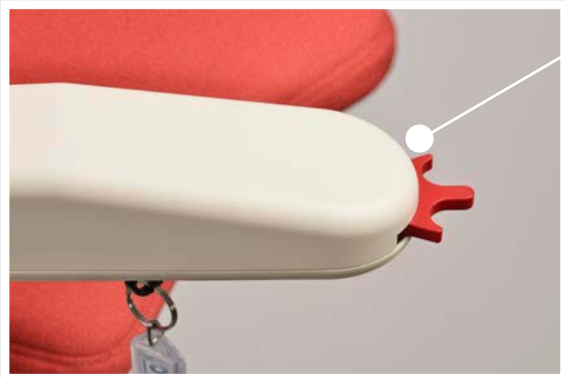

Entdecken Sie die einzigartige Ausstattung

Ergonomischer Joystick

Dieser kann als Taste oder Hebel benutzt werden, um Ihren Treppenlift einfach und intuitiv, selbst mit eingeschränkten Bewegungsmöglichkeiten, zu bedienen.