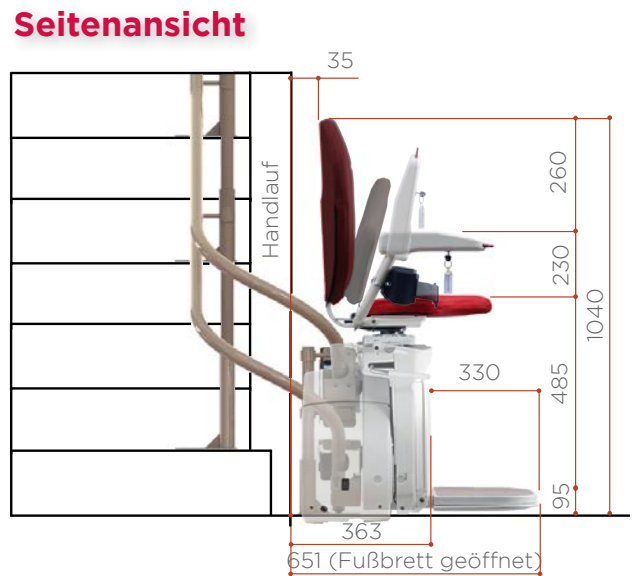

Der Sitz ist stets ERGO

Stromversorgung	Akkus, 2 x 12 Volt Verbrauch 0,014 kWh
Aufladung	110 V / 220 V 27 V amp / 1.1 amp
Geschwindigkeit	0,12 m/sec. Elektronisch einstellbar
Verkabelung	Intern, mit Ladekontakten an beiden Enden der Schiene
Bauart	Doppelstahlrohr, 38 mm Durchmesser und Kurvenradius von 200mm
Befestigung	Befestigung auf der Stufe durch Teleskopstützen
Antrieb	Zahnstange und Zahnrad mit Laufüberwachung
Diagnose	In die Armlehne integrierte Betriebsanzeige mit Speicherfunktion und Diagnoseergebnis
Schienensteigung	0 - 52° max
Motor	Akkuversorgung 0,26kw
Gewährleistung	24 Monate
Tragfähigkeit	120 kg (160 kg als HD Modell verfügbar)

Die Abmessungen, in Millimeter, sind Sollwerte.
Die technischen Daten können, je nach den Vorgaben der Treppe, variieren.
Die Bedienungsanleitung wird bei jeder Einheit bereitgestellt.