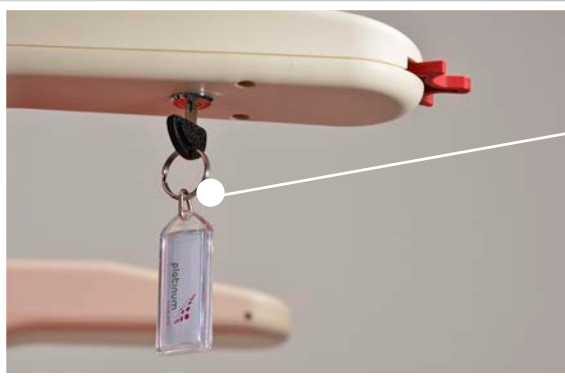

Entdecken Sie die einzigartige Ausstattung

Ergonomischer Joystick

Dieser kann als Taste oder Hebel benutzt werden, um Ihren Treppenlift einfach und intuitiv, selbst mit eingeschränkten Bewegungsmöglichkeiten, zu bedienen.

Sicherheits-Schlüsselschalter

Dieser befindet sich unter der Armlehne und verhindert unerlaubten Zugriff auf Ihren Treppenlift.

Drehsitzsteuerhebel

Um den Sitz am oberen Ende Ihrer Treppe zu drehen und somit den Lift sicher verlassen zu kömmem, betätigen Sie einfach und bequem diesen Hebel. Auch als elektrische Drehfunktion erhältlich, welche ebenfalls mithilfe des ergonomischen Joysticks gesteuert wird.