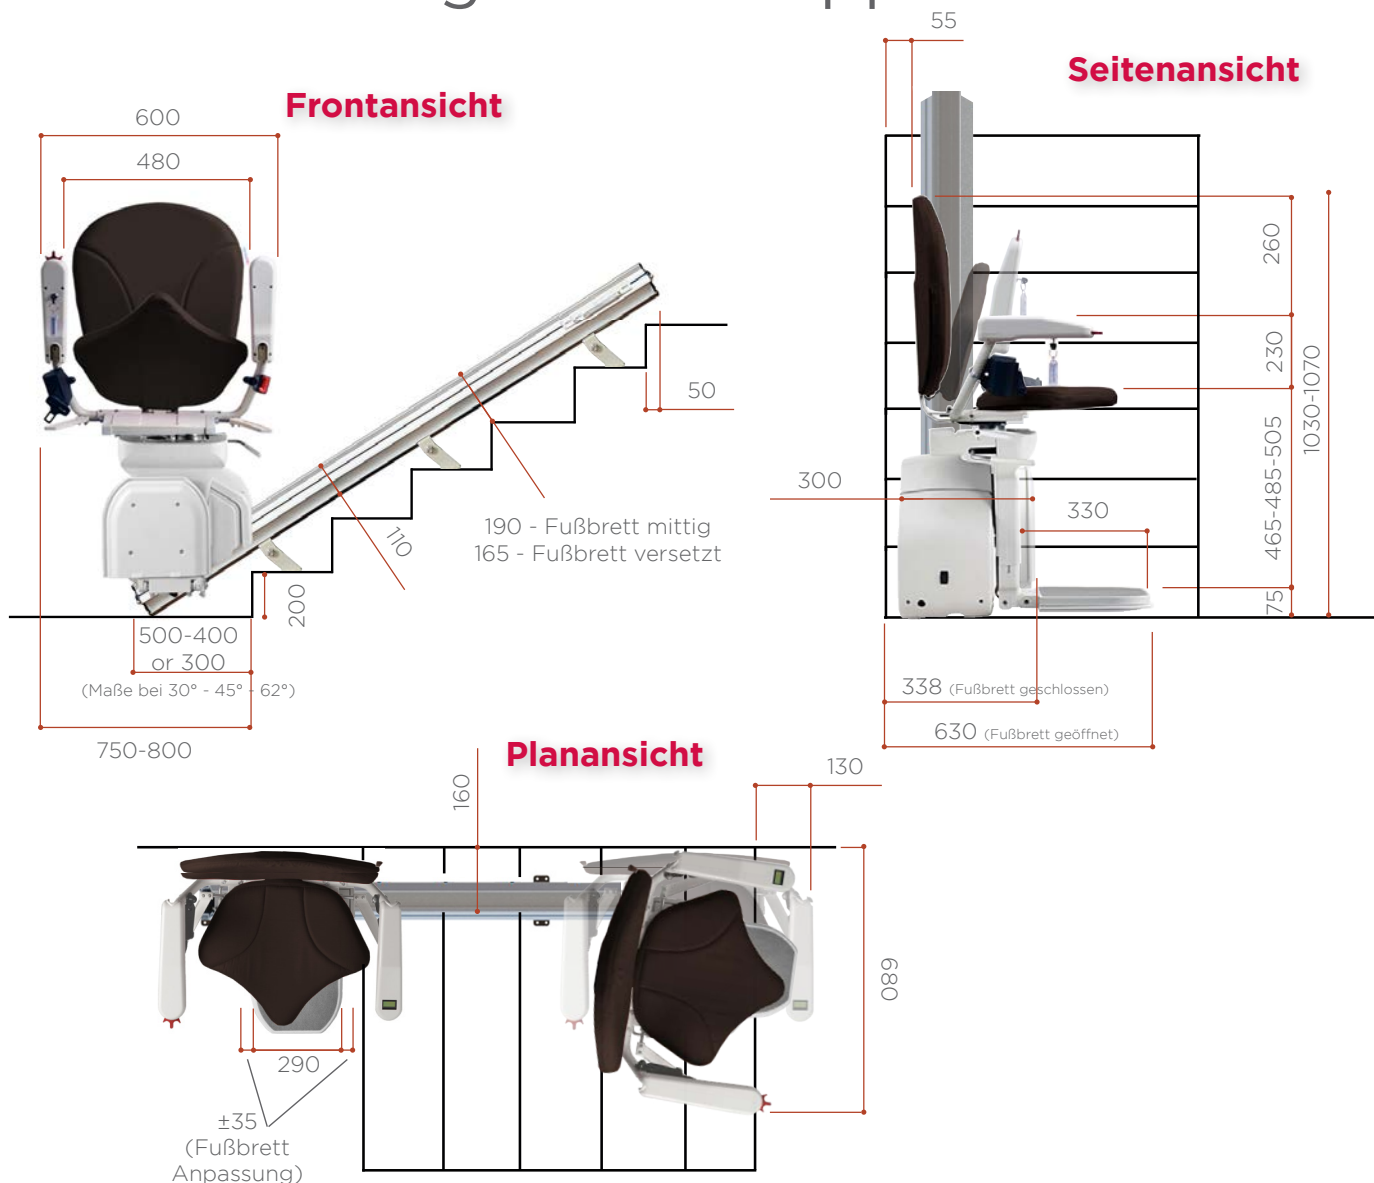

Kurven oder gerader Treppenlift